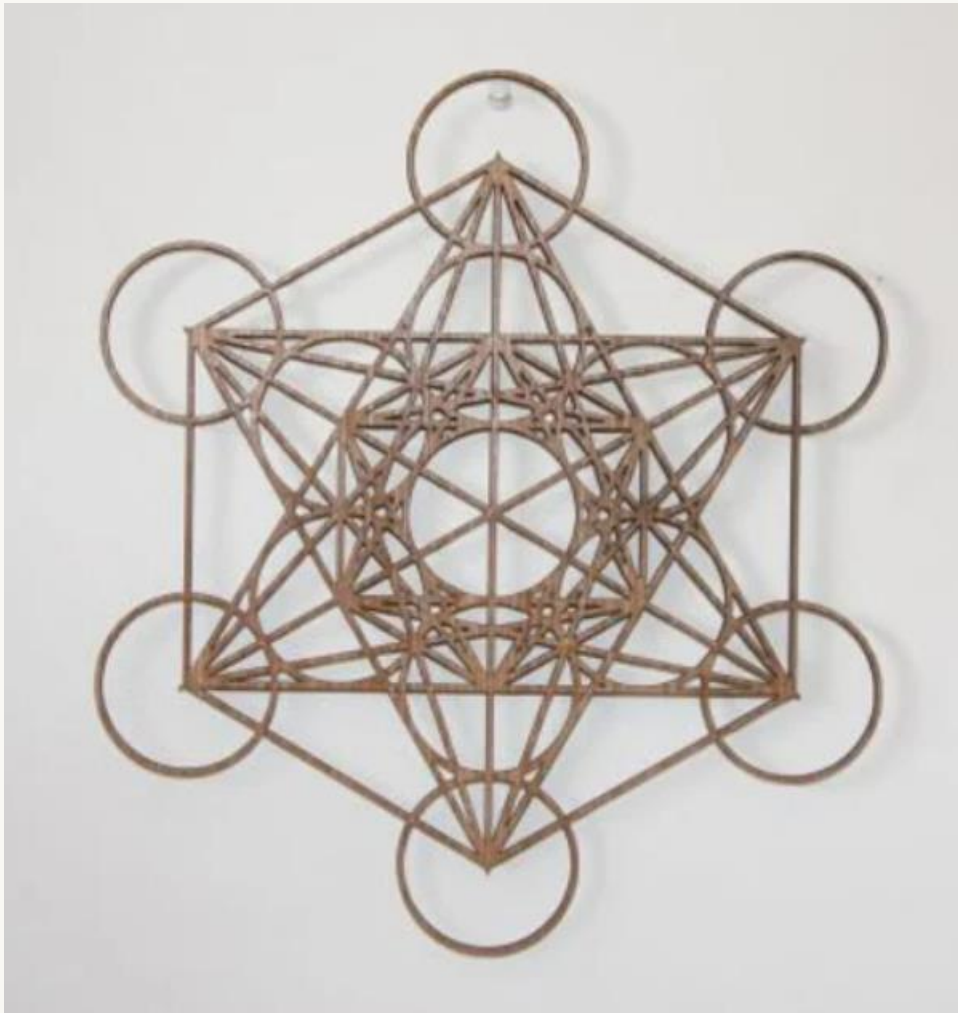

**Harmonisation d'intérieur et
géométrie sacrée**

BUROVESTA

**Labyrinthe de Chartres en céramique
source de belles vibrations énergétiques**

Rosace en bois

La rosace est apparue avec l'art gothique au Moyen-Âge, associant la rose, symbole de pureté et d'amour, au cercle, symbole solaire mais aussi à la perpétuité des cycles de la vie, recommencements et renouvellements. Selon certaines traditions, la forme du cercle, dite mère de toutes les figures, symbolise à la fois, l'unité et l'harmonie cosmique.

Dodécaèdre en verre

C'est l'un des 5 solides de Platon.

Le dodécaèdre correspond à l'élément éther : décrit comme une substance invisible présente en toute chose par les traditions anciennes

Spirale de vie

Décoration d'art mural

FLEUR DE VIE

Ce symbole de géométrie sacrée est réputé pour ses ondes de forme.

Cube de Metatron

Ce symbole issu de la fleur de vie est le générateur de la géométrie sacrée. Il vous permettra d'harmoniser une pièce de vie, d'élever le taux vibratoire des êtres vivants.

Miroir Torus

Le Torus est une figure de géométrie sacrée qui peut s'apparenter à une spirale qui s'enroule sur elle-même dans un perpétuel mouvement. En géométrie sacrée, la Torus symbolise la circulation perpétuelle des énergies entre l'esprit et la matière.