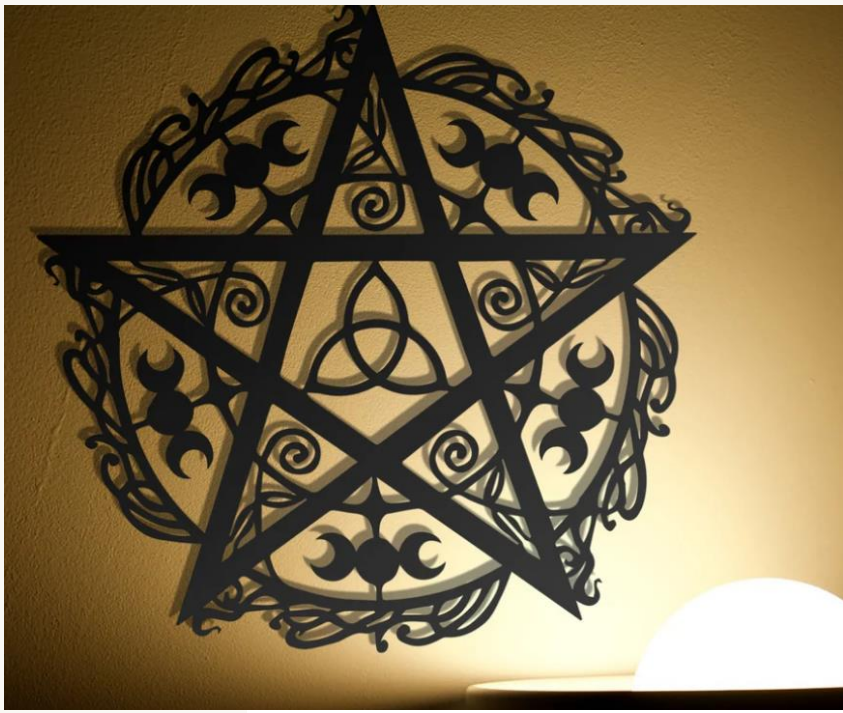

**Harmonisation d'intérieur et
géométrie sacrée**

BUROVESTA

**Labyrinthe de Chartres en céramique
source de belles vibrations énergétiques**

Rosace en bois

La rosace est apparue avec l'art gothique au Moyen-Âge, associant la rose, symbole de pureté et d'amour, au cercle, symbole solaire mais aussi à la perpétuité des cycles de la vie, recommencements et renouvellements. Selon certaines traditions, la forme du cercle, dite mère de toutes les figures, symbolise à la fois, l'unité et l'harmonie cosmique.

Dodécaèdre en verre

C'est l'un des 5 solides de Platon.

Le dodécaèdre correspond à l'élément éther : décrit comme une substance invisible présente en toute chose par les traditions anciennes

Spirale de vie

Décoration d'art mural

FLEUR DE VIE

Ce symbole de géométrie sacrée est réputé pour ses ondes de forme.

Cube de Metatron

Ce symbole issu de la fleur de vie est le générateur de la géométrie sacrée. Il vous permettra d'harmoniser une pièce de vie, d'élever le taux vibratoire des êtres vivants.

ARBRE DE VIE

PENTAGRAMME

Souvent associé au satanisme par les chrétiens, à tort, car confondu avec le Pentagramme inversé !
Il se rattache au symbolisme du nombre cinq, symbole de l'homme. En effet, la figure humaine s'y inscrit totalement : les quatre membres et la tête, qui commandent aux quatre éléments, le Feu, l'Air, l'Eau et la Terre.