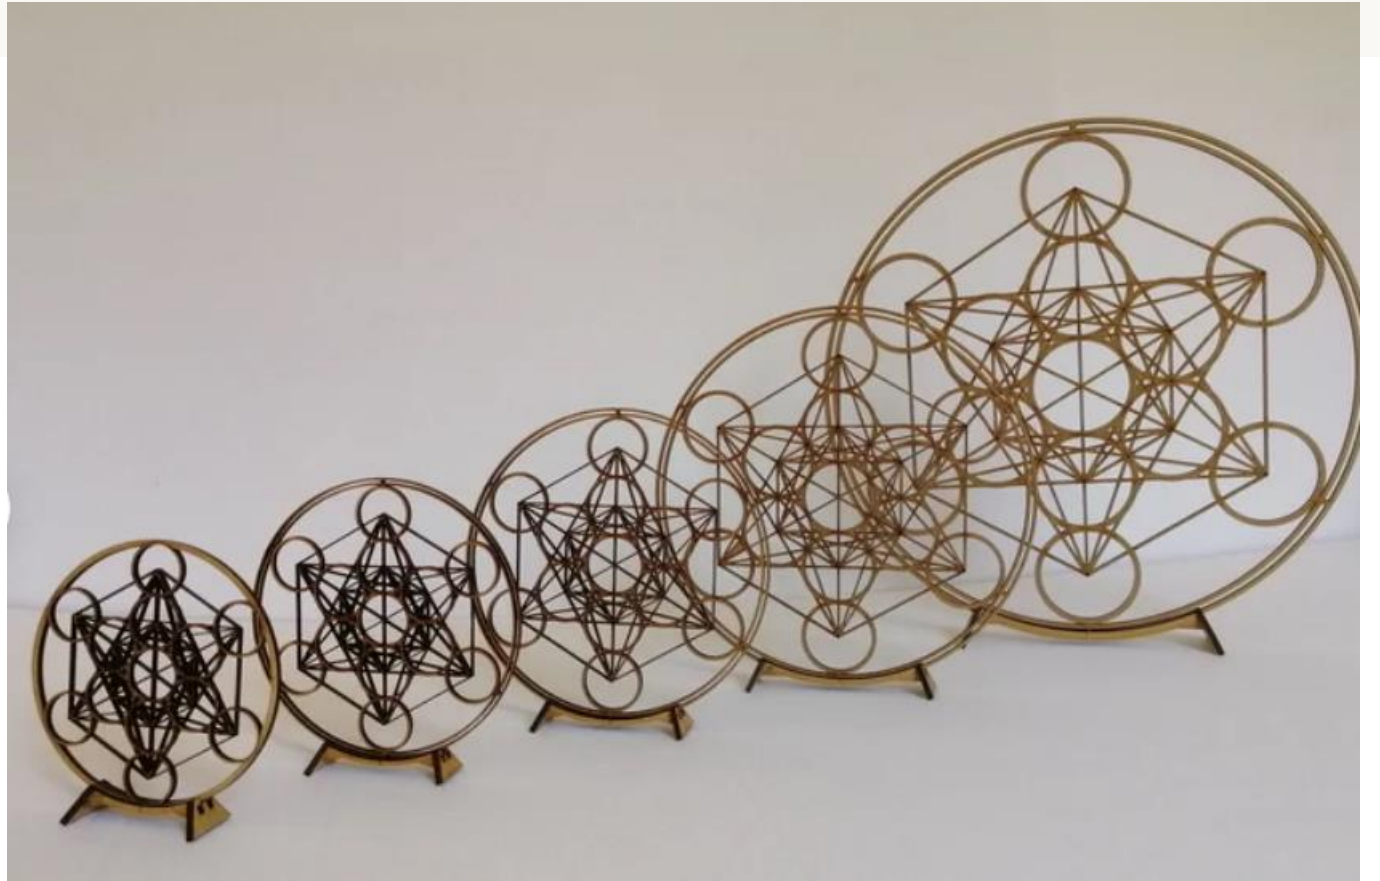

**Harmonisation d'intérieur et
géométrie sacrée**

BUROVESTA

**Labyrinthe de Chartres en céramique
source de belles vibrations énergétiques**

Rosace en bois

La rosace est apparue avec l'art gothique au Moyen-Âge, associant la rose, symbole de pureté et d'amour, au cercle, symbole solaire mais aussi à la perpétuité des cycles de la vie, recommencements et renouvellements. Selon certaines traditions, la forme du cercle, dite mère de toutes les figures, symbolise à la fois, l'unité et l'harmonie cosmique.

Dodécaèdre en verre

C'est l'un des 5 solides de Platon.

Le dodécaèdre correspond à l'élément éther : décrit comme une substance invisible présente en toute chose par les traditions anciennes

Spirale de vie

Décoration d'art mural

FLEUR DE VIE

Ce symbole de géométrie sacrée est réputé pour ses ondes de forme.

Cube de Metatron

Ce symbole issu de la fleur de vie est le générateur de la géométrie sacrée. Il vous permettra d'harmoniser une pièce de vie, d'élever le taux vibratoire des êtres vivants.

Miroir Torus

Le Torus est une figure de géométrie sacrée qui peut s'apparenter à une spirale qui s'enroule sur elle-même dans un perpétuel mouvement. En géométrie sacrée, la Torus symbolise la circulation perpétuelle des énergies entre l'esprit et la matière.