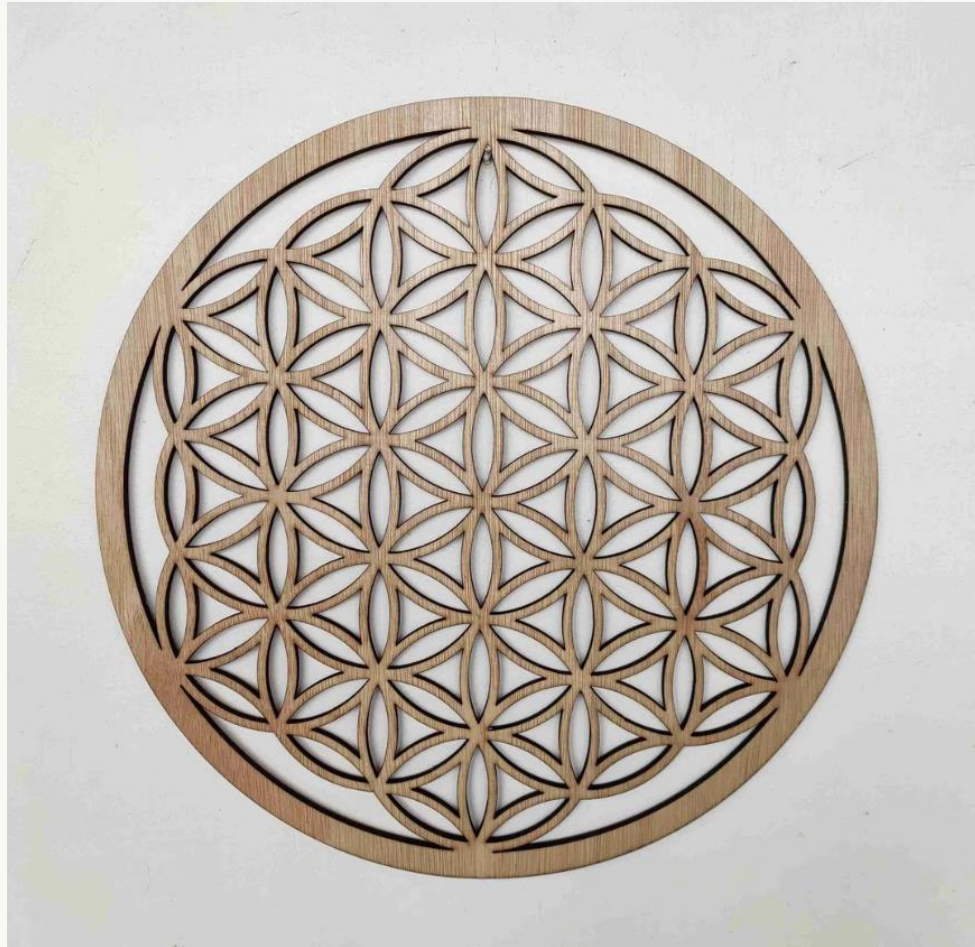

FLEUR DE VIE

Ce symbole de géométrie sacrée est réputé pour ses ondes de forme.